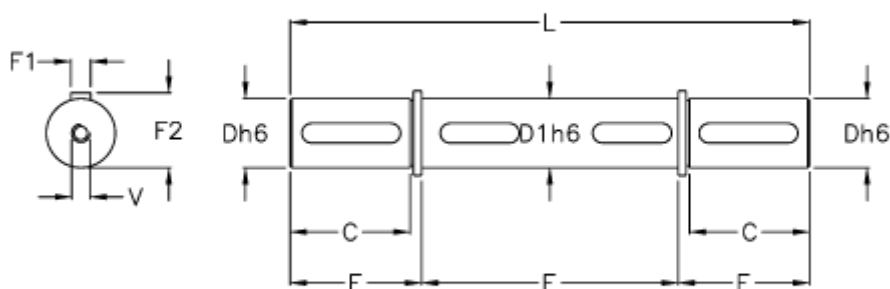

Varenummer: 39710750230
Beskrivelse: Dobbelt aksel for W 75 Ø30

Mål

Betegnelse = -	M = 255
C = 60	V = M10x22
D = 30	
D1 = 30	
E = 64	
F = 127	
F1 = 8	
F2 = 33	